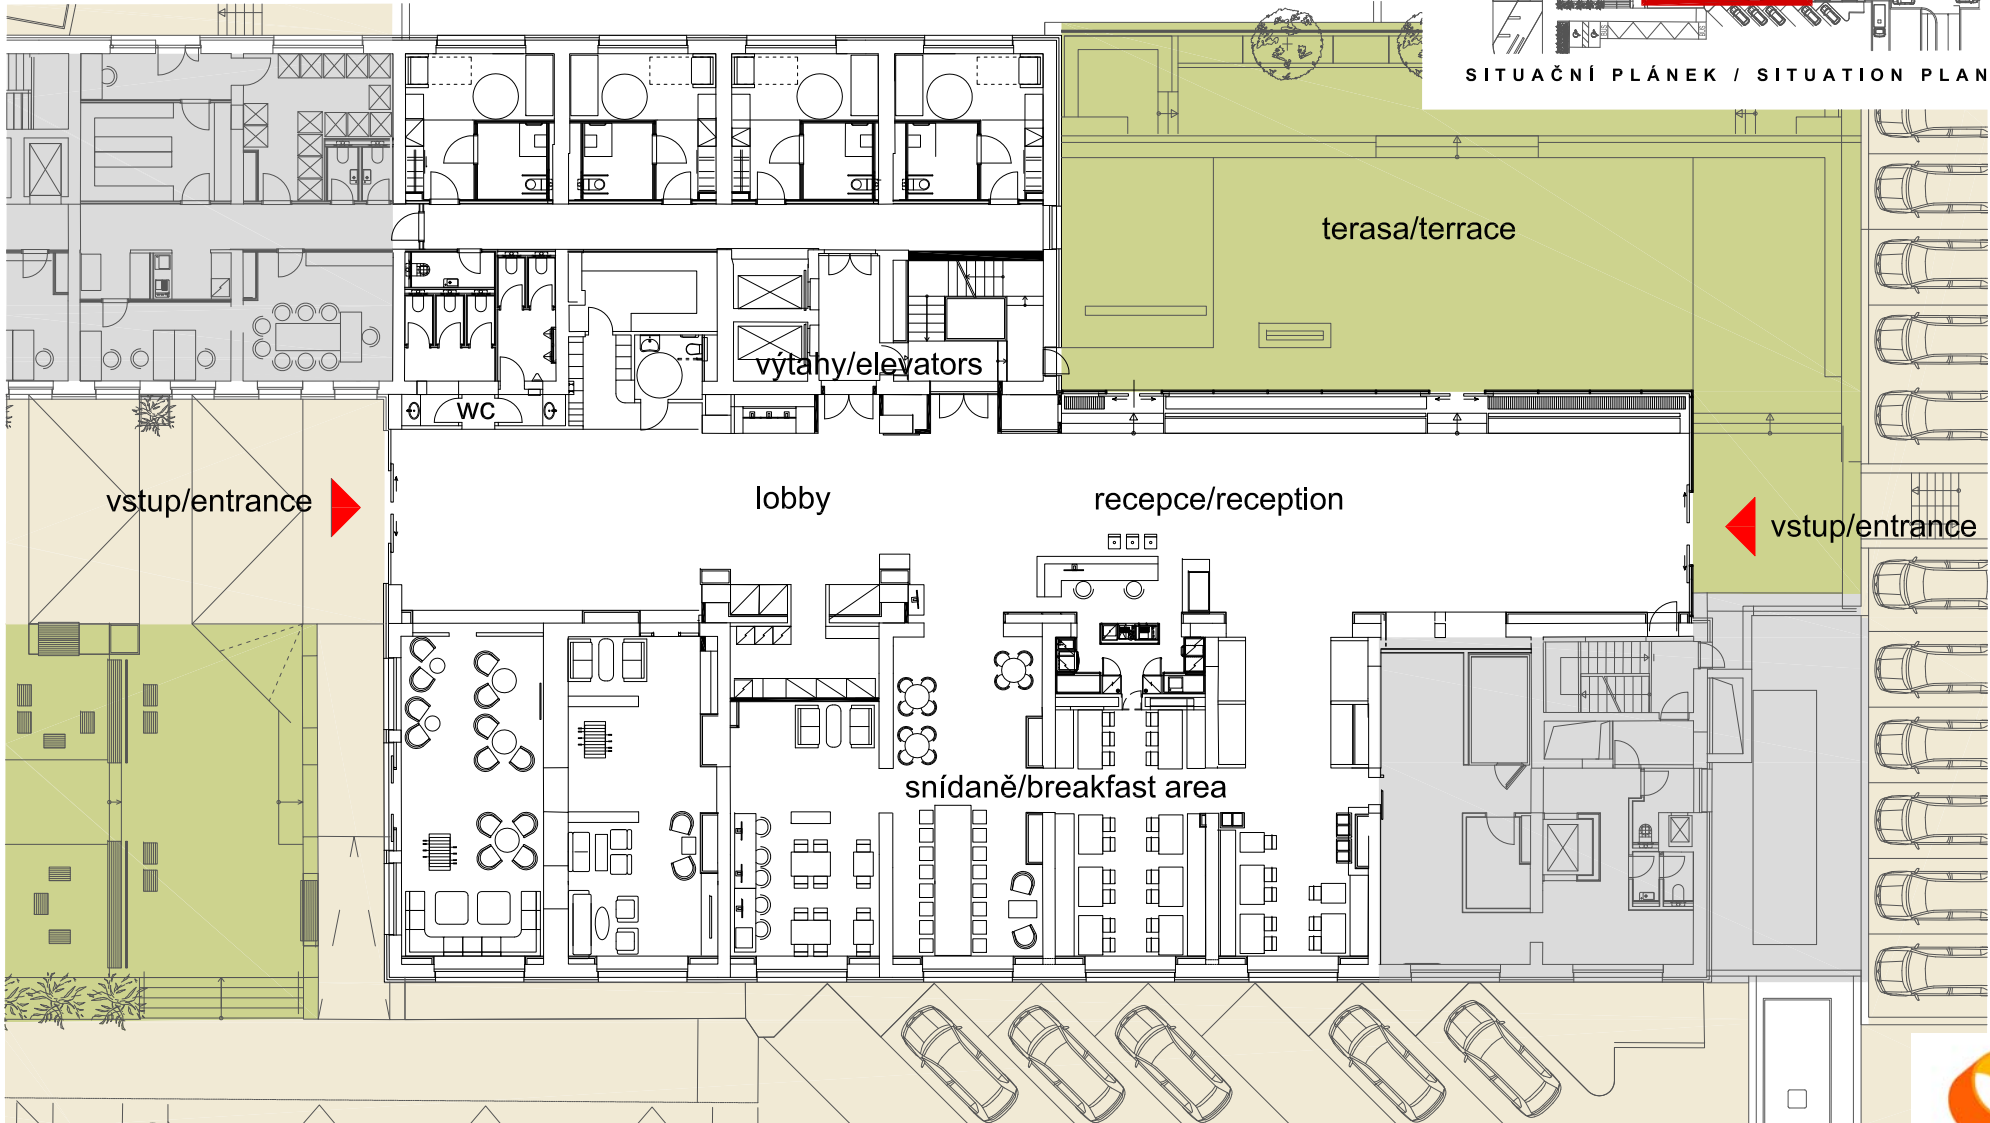

**Comfort Hotel Prague City East \*\*\***  
Půdorys 1.NP/Ground floor

SITUAČNÍ PLÁNEK / SITUATION PLAN

M 1 : 2 5 0

# Comfort Hotel Prague City East \*\*\*

Konferenční plánek 1.PP/basement

SITUAČNÍ PLÁNEK / SITUATION PLAN

M 1 : 2 5 0

**Comfort Hotel Prague City East \*\*\***  
Konferenční pláněk 1.PP/basement

SITUAČNÍ PLÁNEK/SITUATION PLAN

**Comfort Hotel Prague City East \*\*\***  
Konferenční plánek 1.PP/Planning grid basement

SITUAČNÍ PLÁNEK / SITUATION PLAN

M 1 : 1 5 0

**Comfort Hotel Prague City East \*\*\***  
Setup divadlo/theatre

SITUAČNÍ PLÁNEK / SITUATION PLAN