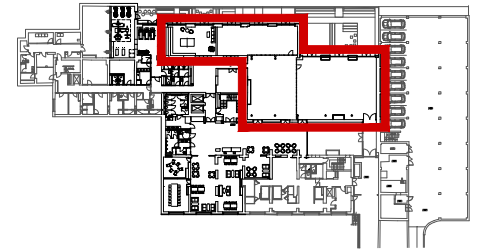

# Comfort Hotel Prague City East \*\*\*

Konferenční plánek 1.PP/basement

SITUAČNÍ PLÁNEK / SITUATION PLAN

M 1 : 2 5 0

**Comfort Hotel Prague City East \*\*\***  
Konferenční pláněk 1.PP/basement

SITUAČNÍ PLÁNEK/SITUATION PLAN

**Comfort Hotel Prague City East \*\*\***  
Konferenční plánek 1.PP/Planning grid basement

SITUAČNÍ PLÁNEK / SITUATION PLAN

M 1 : 1 5 0

**Comfort Hotel Prague City East \*\*\***  
Setup divadlo/theatre

SITUAČNÍ PLÁNEK / SITUATION PLAN