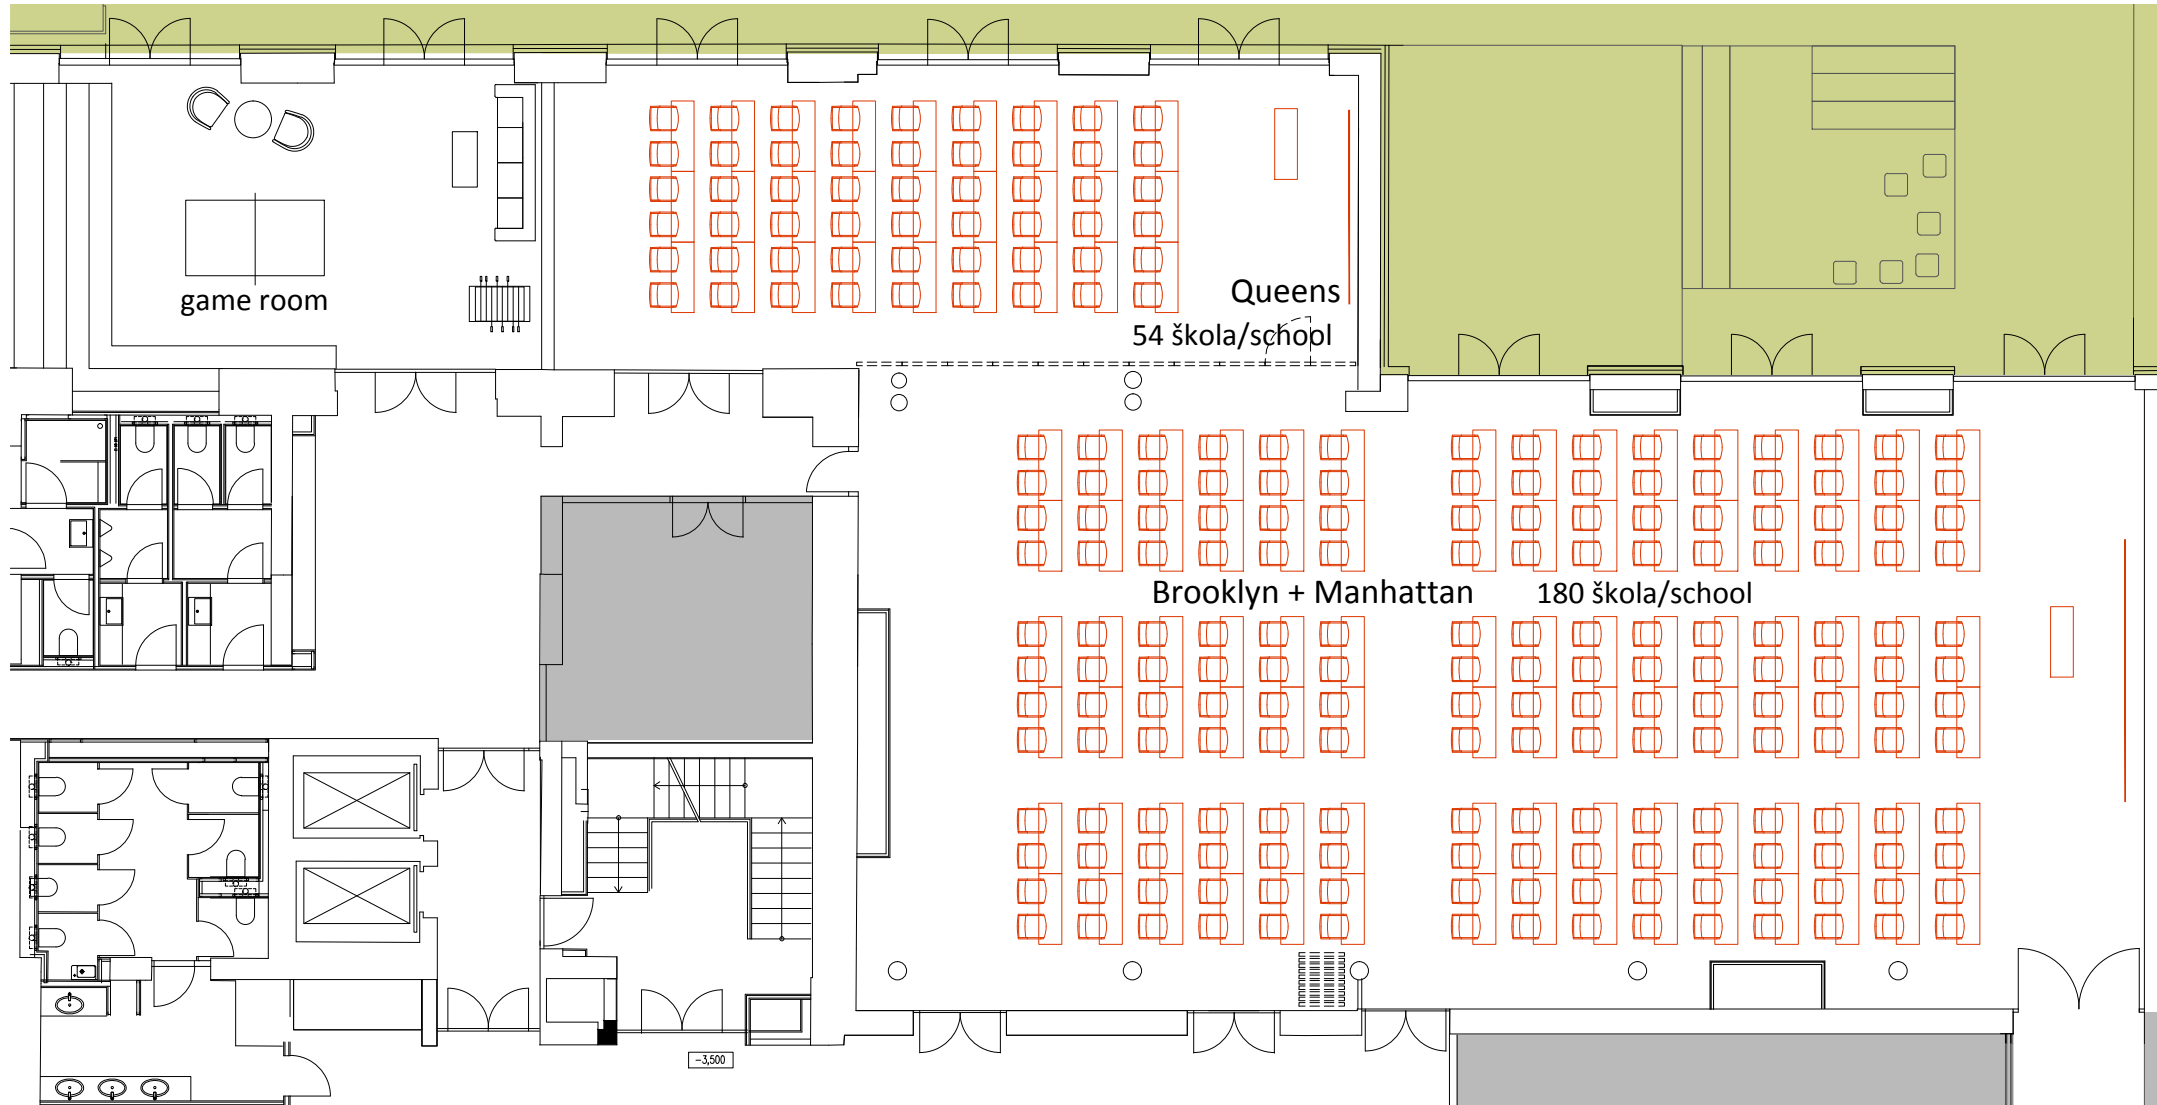

M 1 : 1 5 0

**Comfort Hotel Prague City East \*\*\***  
Setup divadlo/theatre

SITUAČNÍ PLÁNEK / SITUATION PLAN

M 1 : 1 5 0

**Comfort Hotel Prague City East \*\*\***  
Setup škola/school

SITUAČNÍ PLÁNEK / SITUATION PLAN

M 1 : 1 5 0

**Comfort Hotel Prague City East \*\*\***  
Setup škola/school

SITUAČNÍ PLÁNEK / SITUATION PLAN

M 1 : 1 5 0

**Comfort Hotel Prague City East \*\*\***  
Setup banquet/banquet

SITUAČNÍ PLÁNEK / SITUATION PLAN