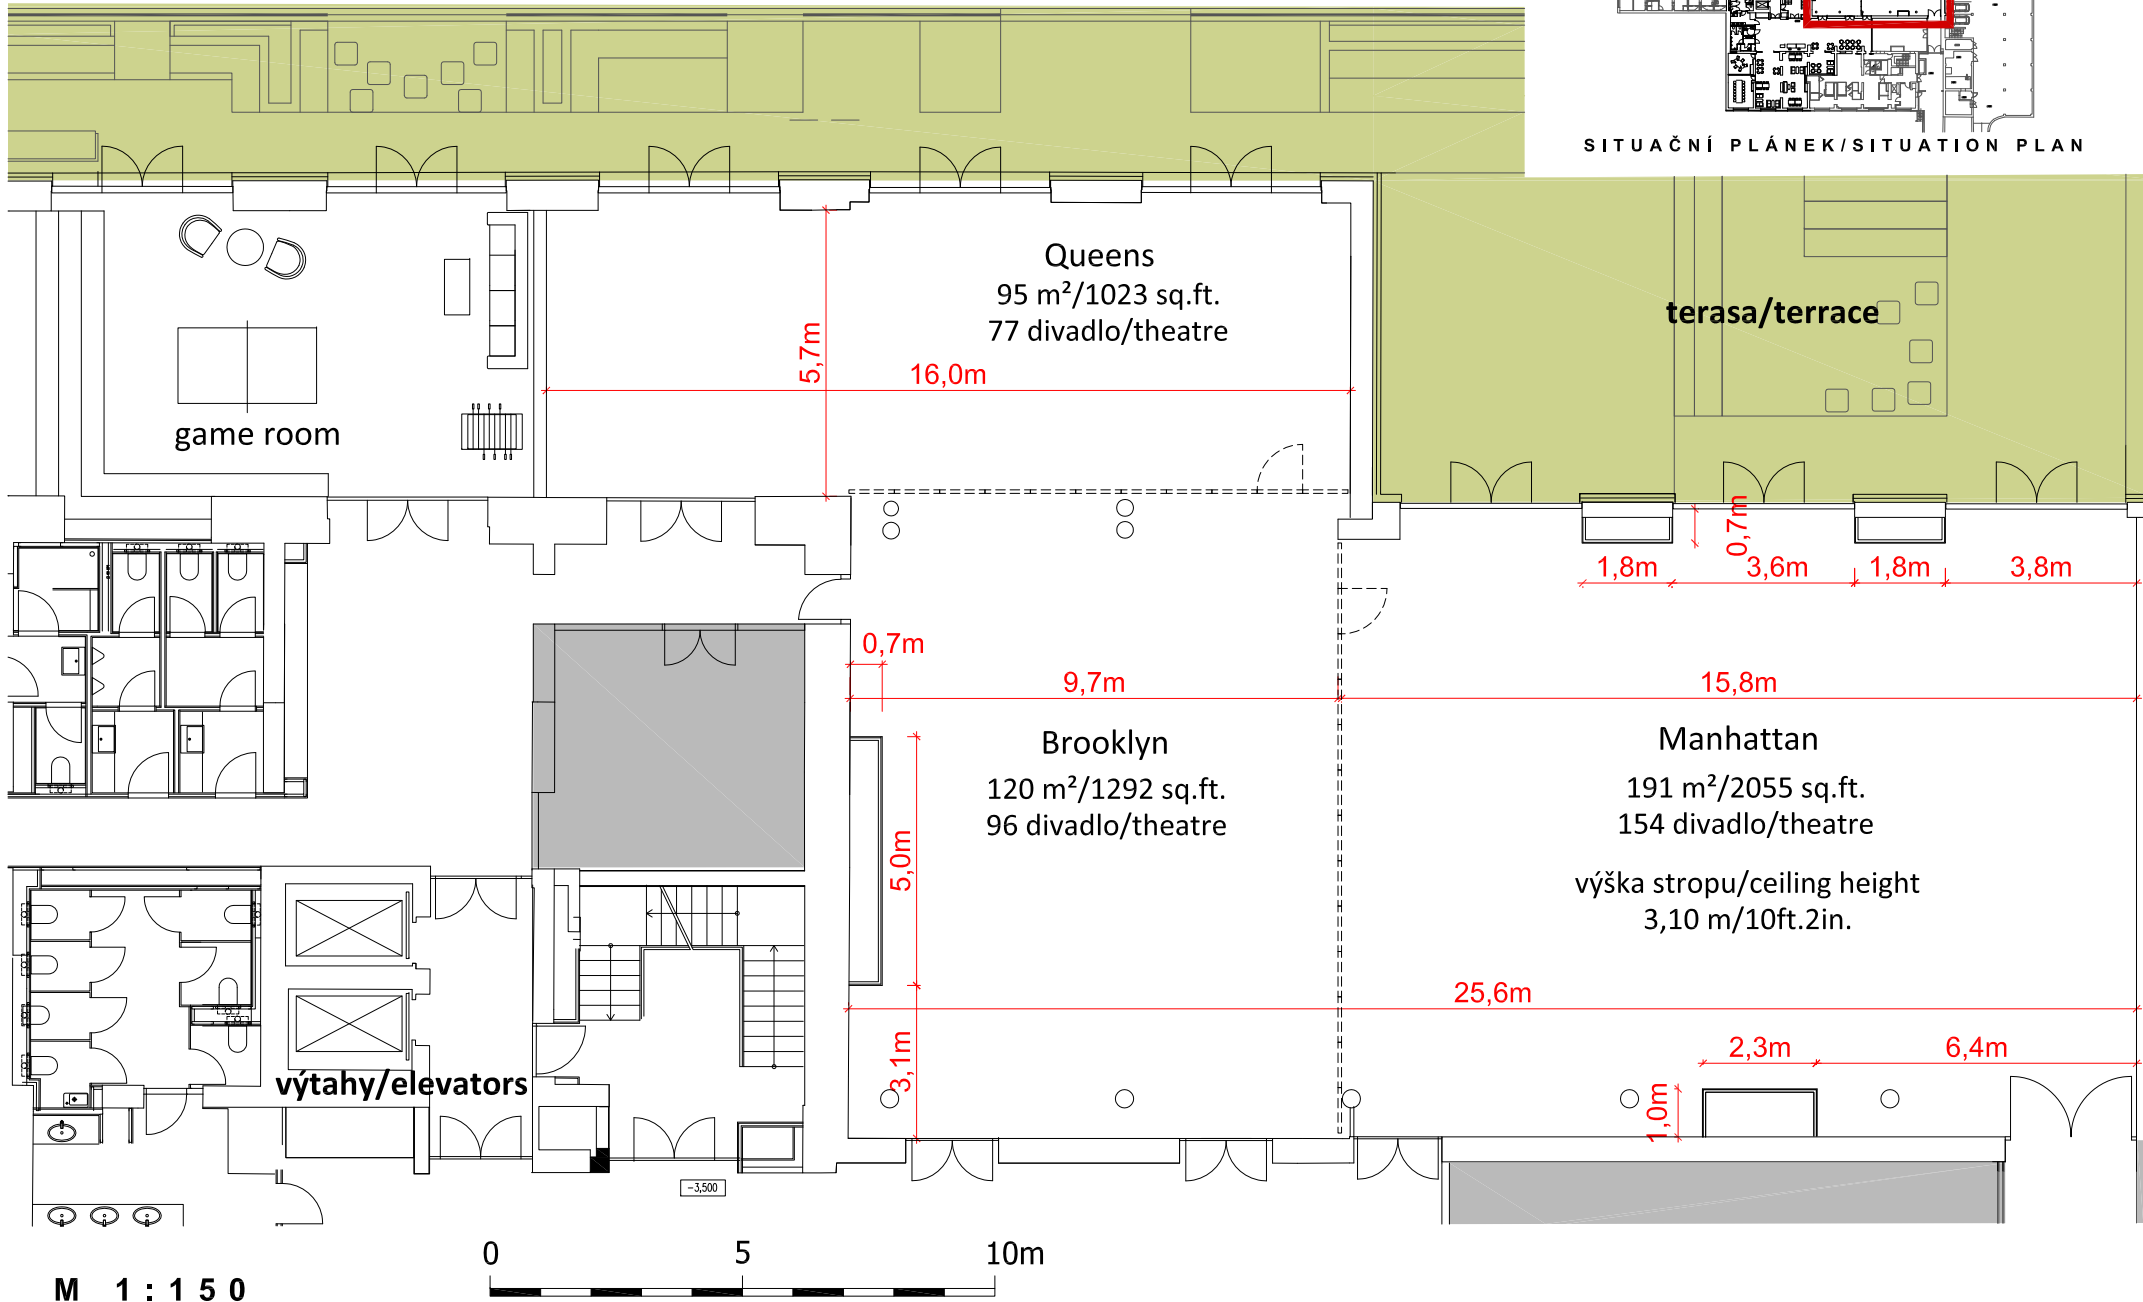

# Comfort Hotel Prague City East \*\*\*

Konferenční plánek 1.PP/basement

SITUAČNÍ PLÁNEK / SITUATION PLAN

M 1 : 2 5 0

**Comfort Hotel Prague City East \*\*\***  
Konferenční pláněk 1.PP/basement

SITUAČNÍ PLÁNEK/SITUATION PLAN

**Comfort Hotel Prague City East \*\*\***  
Konferenční plánek 1.PP/Planning grid basement

SITUAČNÍ PLÁNEK / SITUATION PLAN

M 1 : 1 5 0

**Comfort Hotel Prague City East \*\*\***  
Setup divadlo/theatre

SITUAČNÍ PLÁNEK / SITUATION PLAN