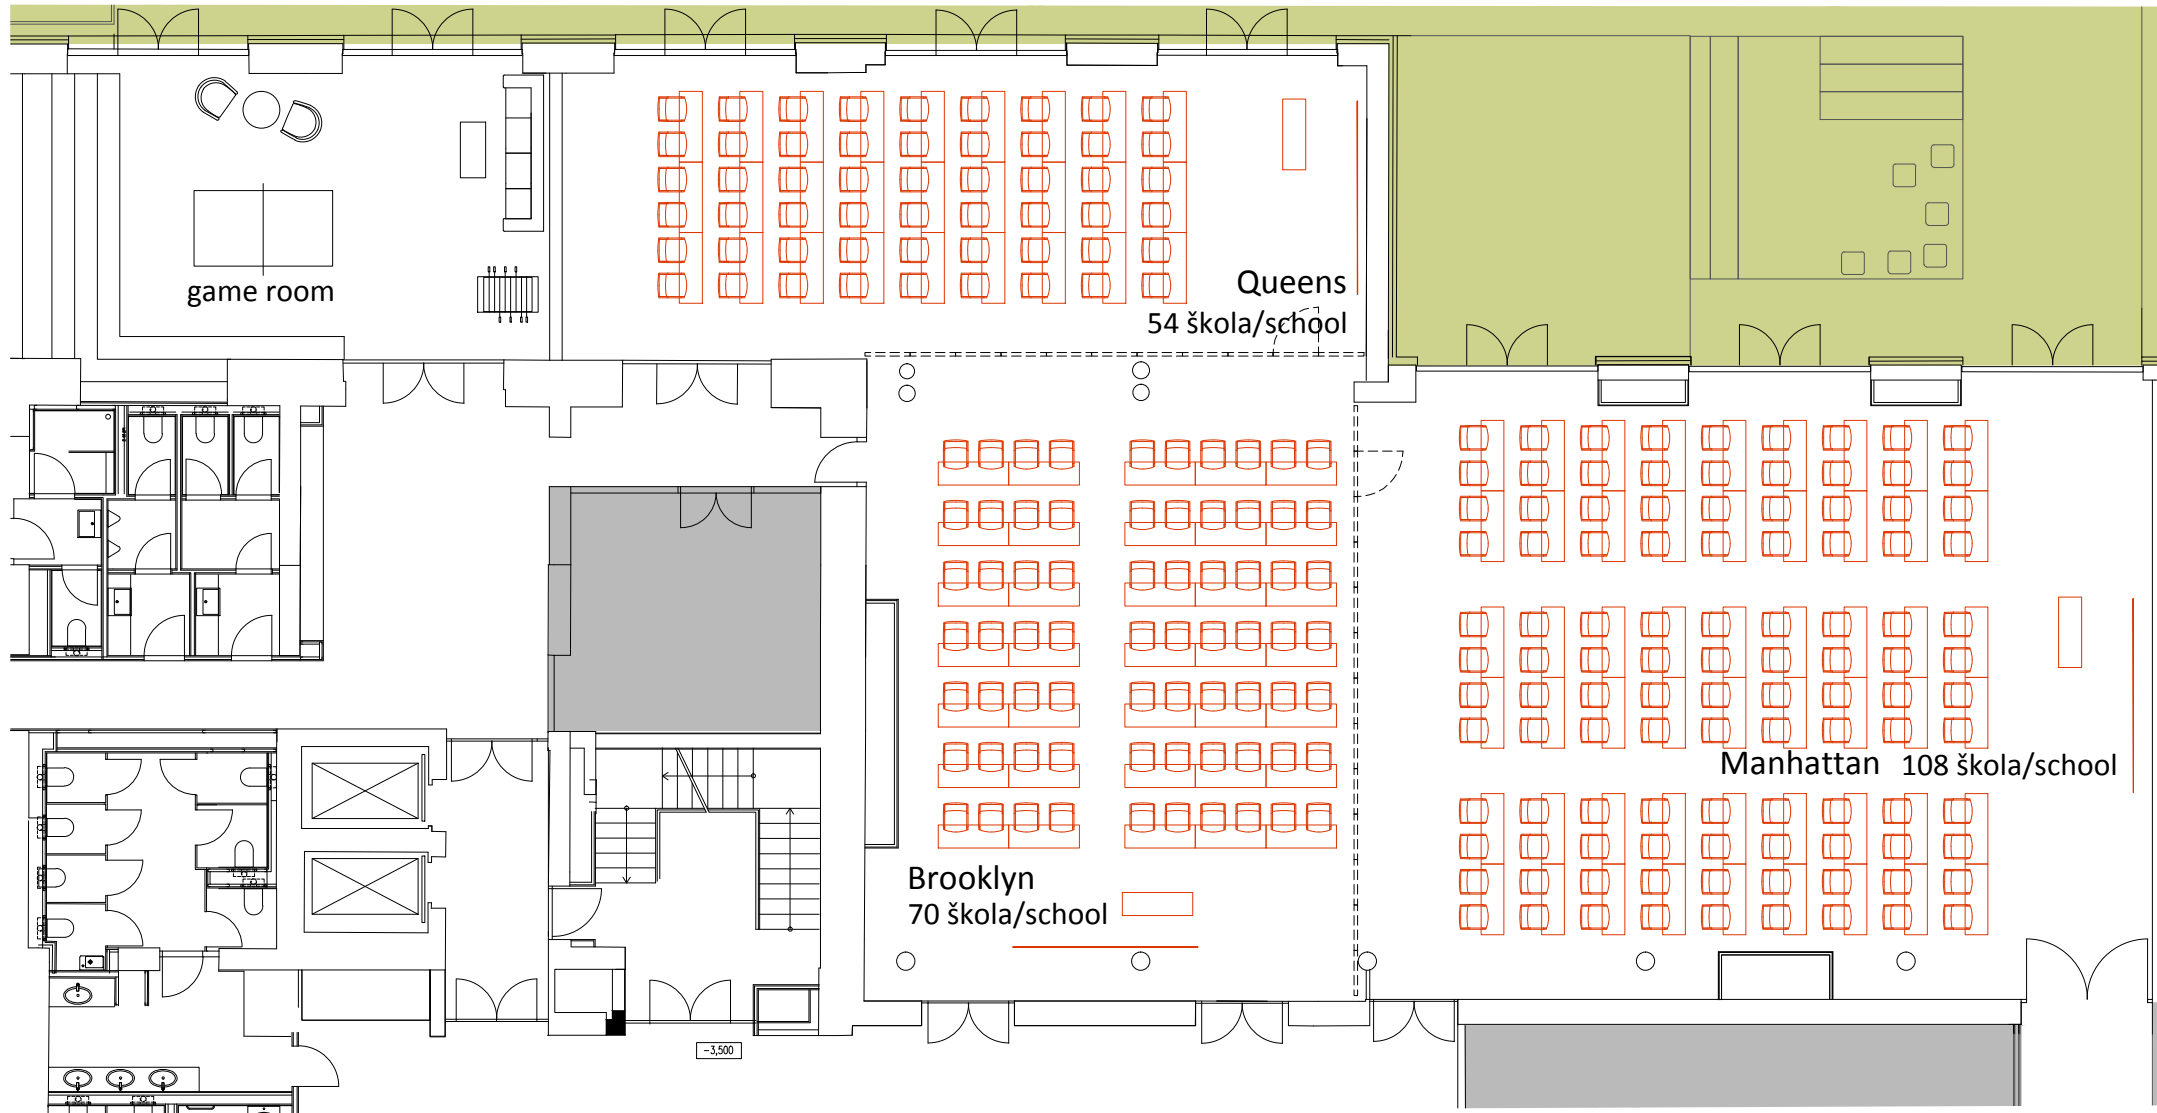

M 1 : 1 5 0

**Comfort Hotel Prague City East \*\*\***  
Setup divadlo/theatre

SITUAČNÍ PLÁNEK / SITUATION PLAN

M 1 : 1 5 0

**Comfort Hotel Prague City East \*\*\***  
Setup škola/school

SITUAČNÍ PLÁNEK / SITUATION PLAN

M 1 : 1 5 0

**Comfort Hotel Prague City East \*\*\***  
Setup škola/school

SITUAČNÍ PLÁNEK / SITUATION PLAN

M 1 : 1 5 0

**Comfort Hotel Prague City East \*\*\***  
Setup banquet/banquet

SITUAČNÍ PLÁNEK / SITUATION PLAN