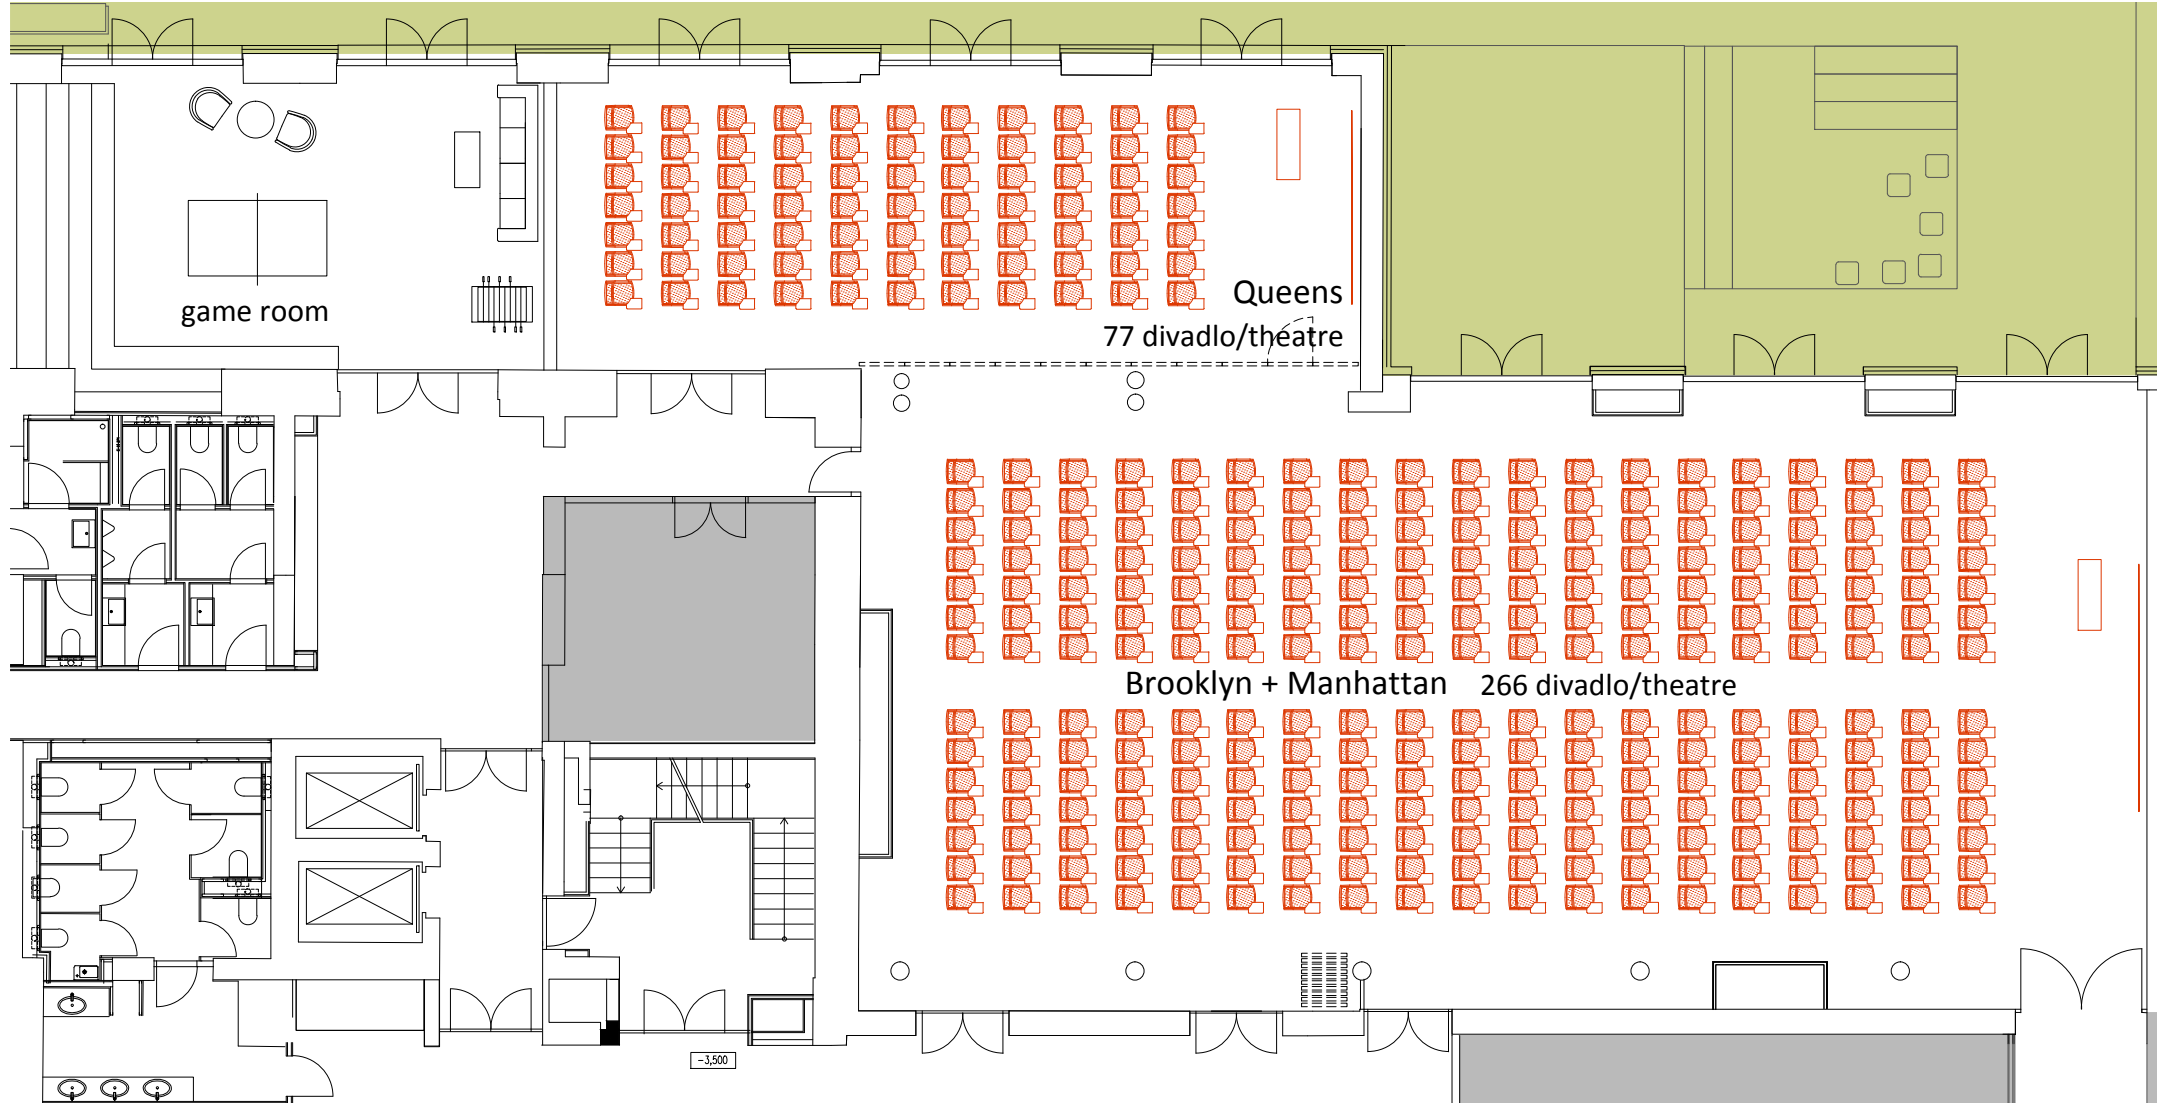

**Comfort Hotel Prague City East \*\*\***  
Konferenční plánek 1.PP/Planning grid basement

SITUAČNÍ PLÁNEK / SITUATION PLAN

M 1 : 1 5 0

**Comfort Hotel Prague City East \*\*\***  
Setup divadlo/theatre

SITUAČNÍ PLÁNEK / SITUATION PLAN