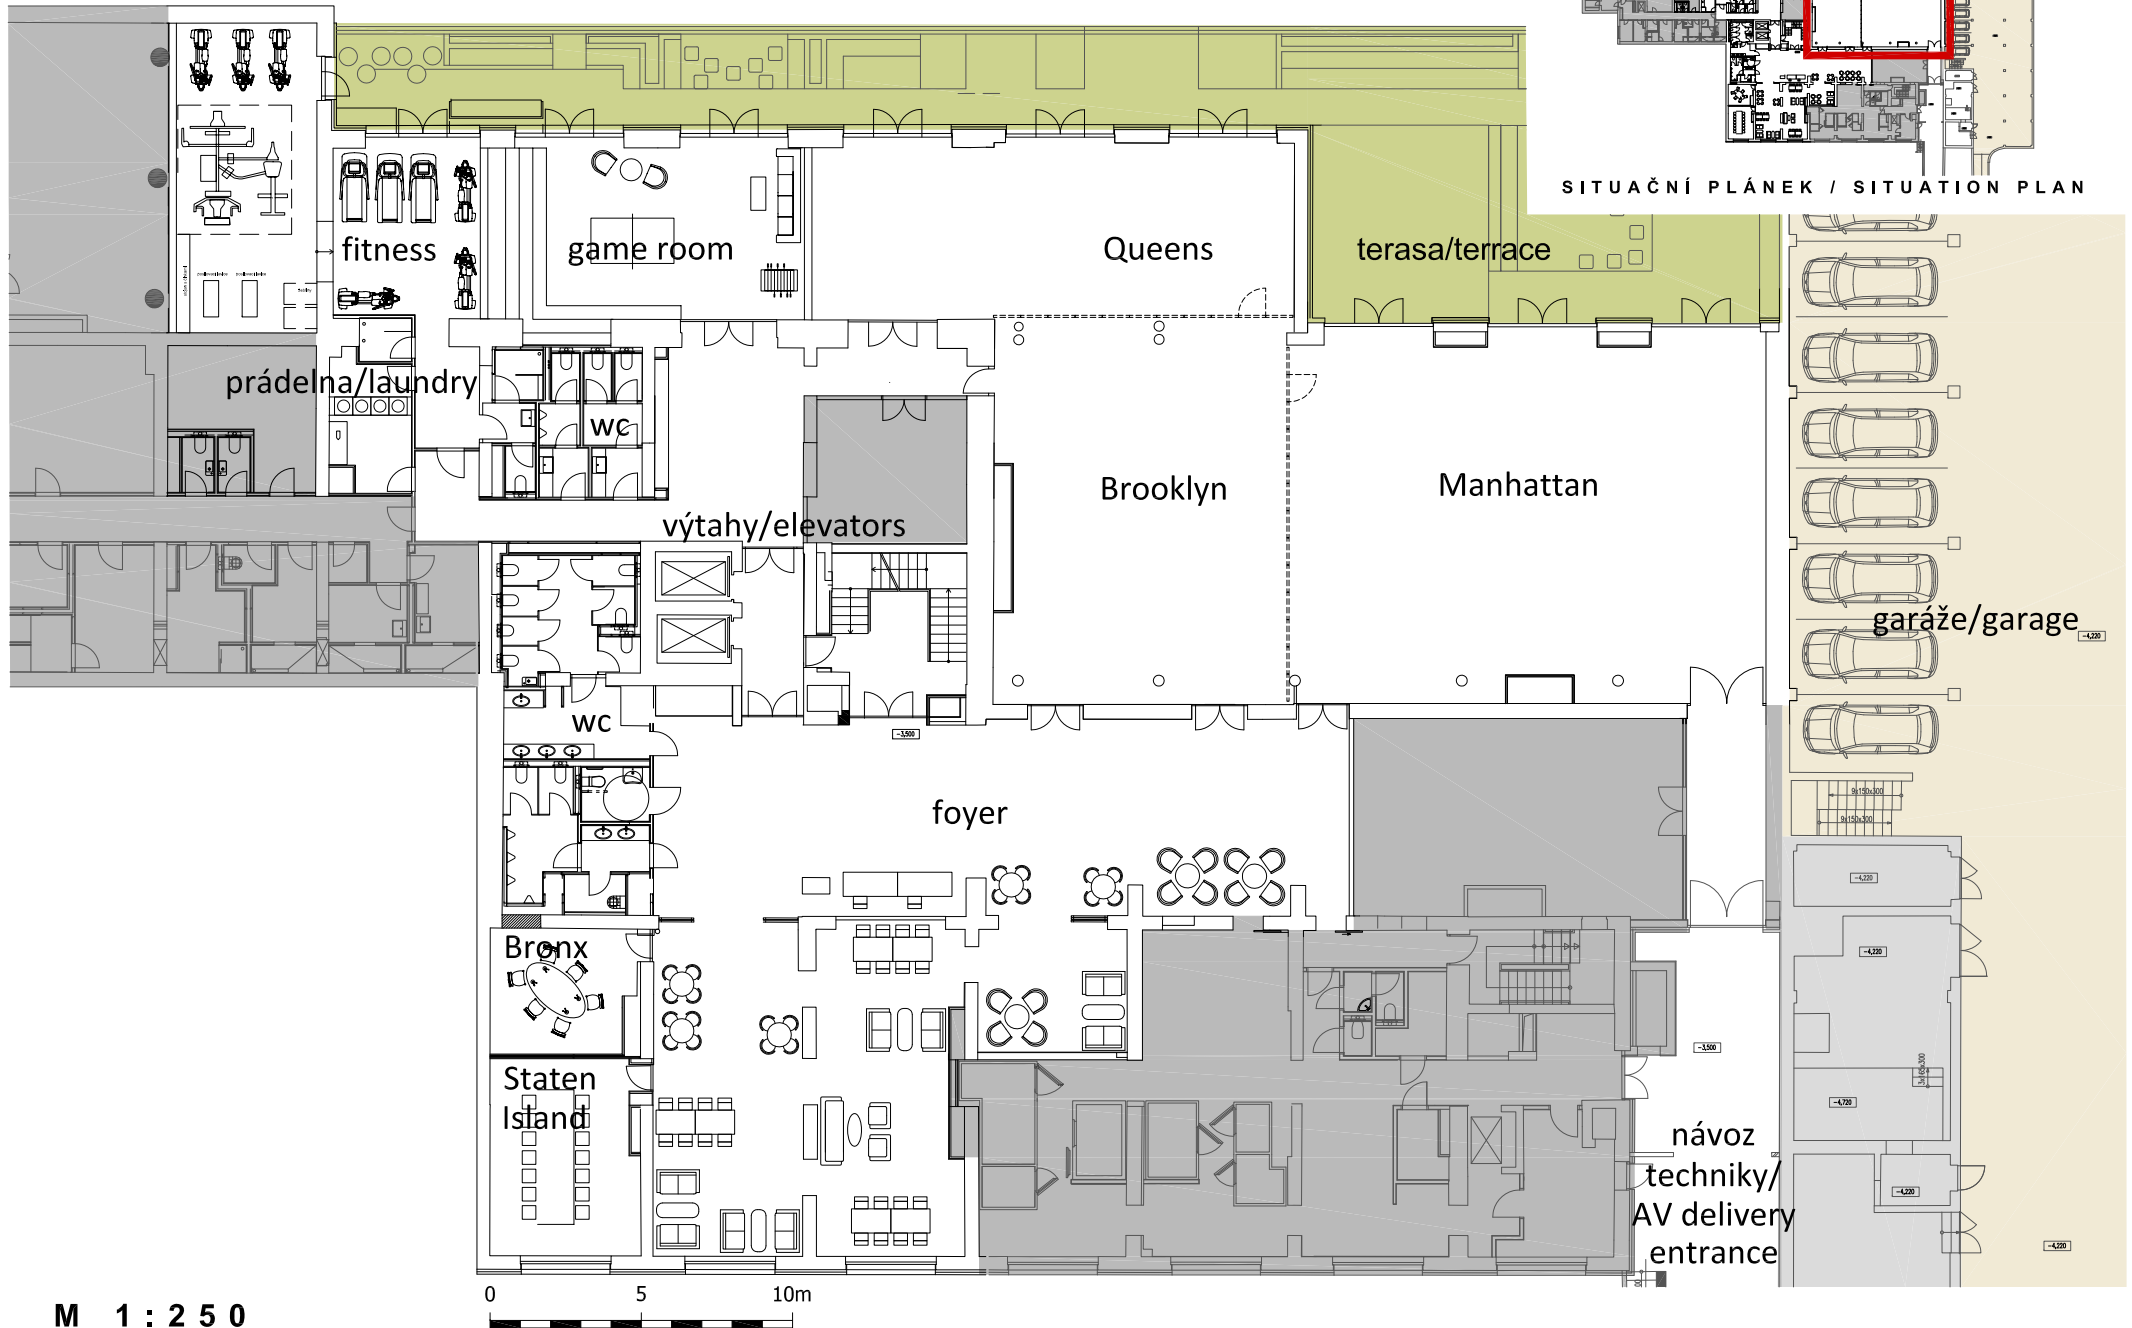

**Comfort Hotel Prague City East \*\*\***  
Půdorys 1.NP/Ground floor

SITUAČNÍ PLÁNEK / SITUATION PLAN

M 1 : 2 5 0

# Comfort Hotel Prague City East \*\*\*

Konferenční plánek 1.PP/basement

SITUAČNÍ PLÁNEK / SITUATION PLAN

M 1 : 2 5 0

**Comfort Hotel Prague City East \*\*\***  
Konferenční pláněk 1.PP/basement

SITUAČNÍ PLÁNEK/SITUATION PLAN