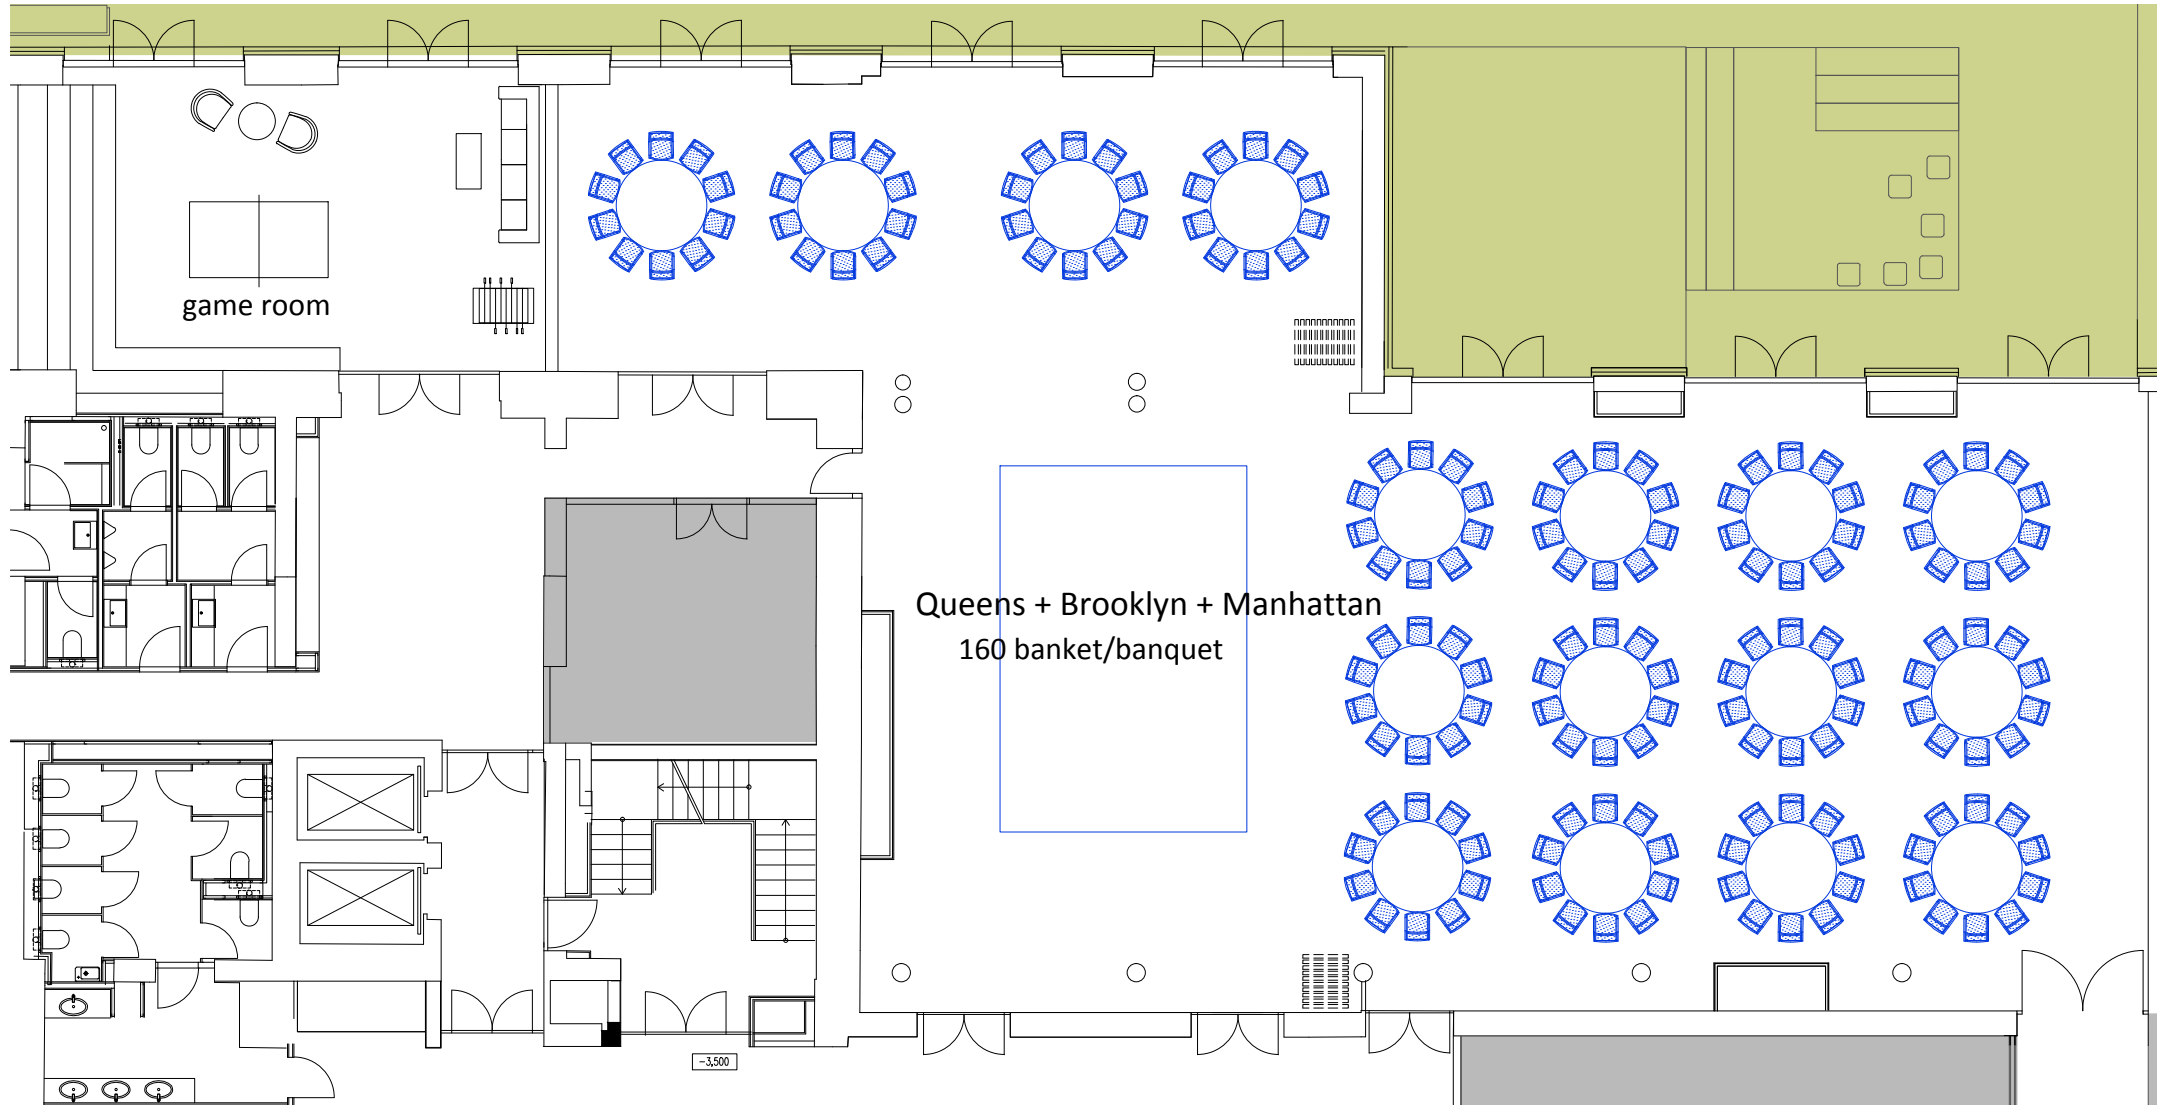

M 1 : 1 5 0

**Comfort Hotel Prague City East \*\*\***  
Setup škola/school

SITUAČNÍ PLÁNEK / SITUATION PLAN

M 1 : 1 5 0

**Comfort Hotel Prague City East \*\*\***  
Setup banquet/banquet

SITUAČNÍ PLÁNEK / SITUATION PLAN

Queens + Brooklyn + Manhattan  
160 banquet/banquet

game room

-3,500

M 1 : 1 5 0