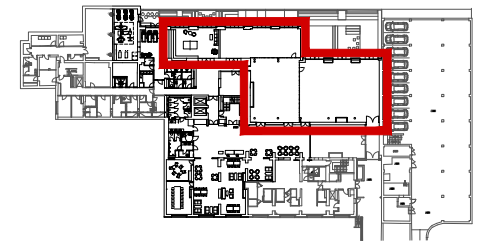

**Comfort Hotel Prague City East \*\*\***  
Konferenční plánek 1.PP/Planning grid basement

SITUAČNÍ PLÁNEK / SITUATION PLAN

M 1 : 1 5 0

**Comfort Hotel Prague City East \*\*\***  
Setup divadlo/theatre

SITUAČNÍ PLÁNEK / SITUATION PLAN