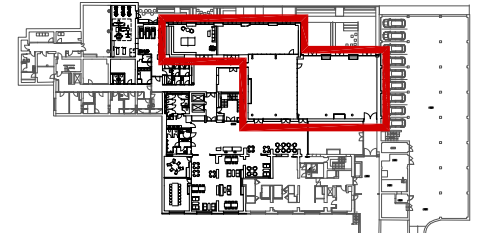

# Comfort Hotel Prague City East \*\*\*

Konferenční plánek 1.PP/basement

SITUAČNÍ PLÁNEK / SITUATION PLAN

M 1 : 2 5 0

**Comfort Hotel Prague City East \*\*\***  
Konferenční pláněk 1.PP/basement

SITUAČNÍ PLÁNEK/SITUATION PLAN

**Comfort Hotel Prague City East \*\*\***  
Konferenční plánek 1.PP/Planning grid basement

SITUAČNÍ PLÁNEK / SITUATION PLAN

M 1 : 1 5 0

**Comfort Hotel Prague City East \*\*\***  
Setup divadlo/theatre

SITUAČNÍ PLÁNEK / SITUATION PLAN